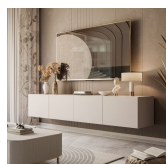

Meble gotowe

Łączny koszt: **11 529,80 zł**

1. Stolik kawowy Preffines okrągły 85 cm Orzech Wisconsin

Dostawca	selsey.pl	Cena jedn.	469,00 zł
szt.	1	Suma	469,00 zł

Link selsey.pl/p/151312/stoli...

OPCJA

1.1 Drewniany stolik kawowy Mindi (średnica 80 cm) Leidam

Link westwing.pl/krzes-o-tap...

Notatka:

2 szt. w komplecie

3. Szafka RTV COLGANTE KASZMIR 200 cm

Dostawca	lukmebel.pl	Cena jedn.	579,00 zł
szt.	1	Suma	579,00 zł

Link lukmebel.pl/produkt/31...

4. Stół brązowy z drewna dębowego 140x90 cm

Dostawca	www.sfmeble.pl	Cena jedn.	2 744,80 zł
szt.	1	Suma	2 744,80 zł

Link sfmeble.pl/p/stol-brazo...

5. Narożnik USB z funkcją spania BONO 1 » Meble Arkadius

Dostawca	meblearkadius.pl	Cena jedn.	5 499,00 zł
szt.	1	Suma	5 499,00 zł